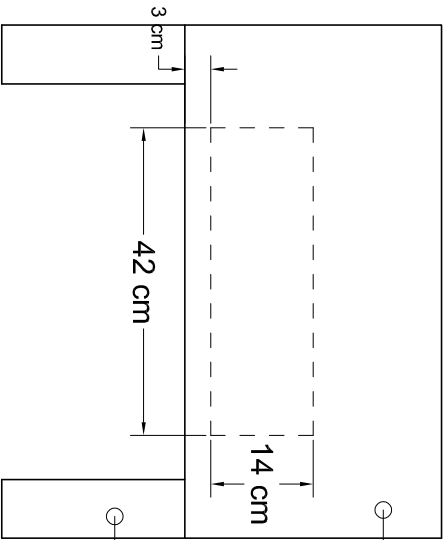

CARTELLO B
Per aree di
limitate
dimensioni

Pannello in forex spessore 3 mm,
colore bianco

Struttura in elementi in legno di sezione 8x8 cm
infissi nel terreno senza fondazione.